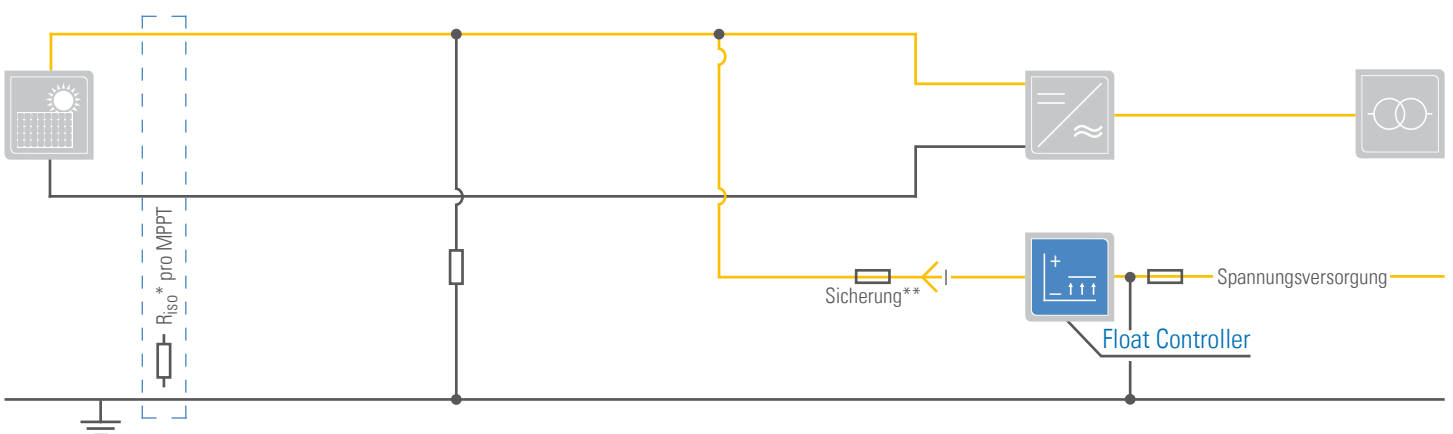

FC Power Source

Outdoor Power Supply

Supports up to 3 Float Controller SI
 or 1 Float Controller CI

* Schematisch dargestellter Widerstand durch Leitungsverluste

** Sicherungen müssen separat verbaut werden / können als Zubehör erworben werden